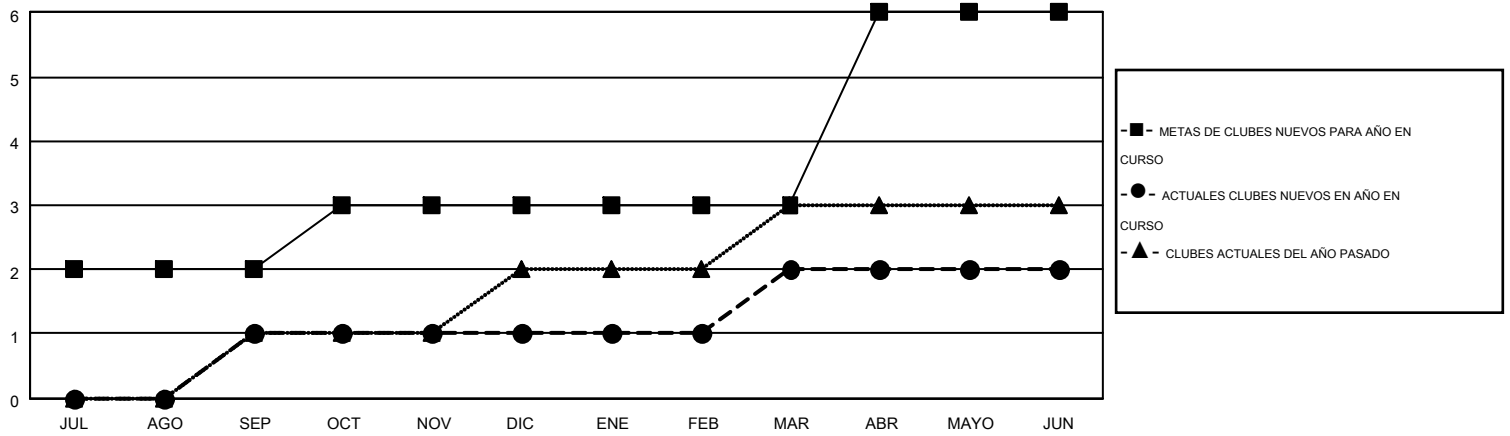

MONTHLY MEMBERSHIP PROGRESS REPORT

Results as of: 6/30/2015

Multiple District J

LOCATION: URUGUAY

GMT: PEDRO MARRELLO

GMT DE AE 3

Clubes					socios				
RESULTADOS DE 2014-2015					RESULTADOS DE 2014-2015				
TRIMESTRE	META DE CLUBES NUEVOS	NUEVOS CLUBES	CLUBES DADOS DE BAJA	GANANCIA/PÉRDIDA NETA	TRIMESTRE	META DE SOCIOS NUEVOS	SOCIOS FUNDADORES Y NUEVOS SOCIOS AÑADIDOS	SOCIOS DADOS DE BAJA	GANANCIA/PÉRDIDA NETA
JUL/AGO/SEP	2	1	0	1	JUL/AGO/SEP	74	92	66	26
OCT/NOV/DIC	1	0	0	0	OCT/NOV/DIC	83	105	75	30
ENE/FEB/MAR	0	1	0	1	ENE/FEB/MAR	-7	46	52	-6
ABR/MAYO/JUN	3	0	0	0	ABR/MAYO/JUN	132	147	87	60

METAS Y CIFRA ACUMULATIVA DE CLUBES NUEVOS

METAS Y CIFRA ACUMULATIVA DE SOCIOS

CLUBES DADOS DE BAJA: 0	88 CLUBS OF 119 AÑADIERON 1 O MÁS SOCIOS NUEVOS	<u>DISTRIBUCIÓN POR SEXO</u>	
SOCIOS DADOS DE BAJA		MASCULINO	1,592 (55.78%)
FALLECIDOS	26	FEMENINO	1,262 (44.22%)
CLUB CANCELADO	0	SOCIOS EN UNIDAD FAMILIAR 653 CABEZA DE FAMILIA 308 NO ES CABEZA DE FAMILIA 345	
OTRO	254		
TOTAL	280		
CLIC AQUÍ PARA DATOS DE SALUD DE CLUB			