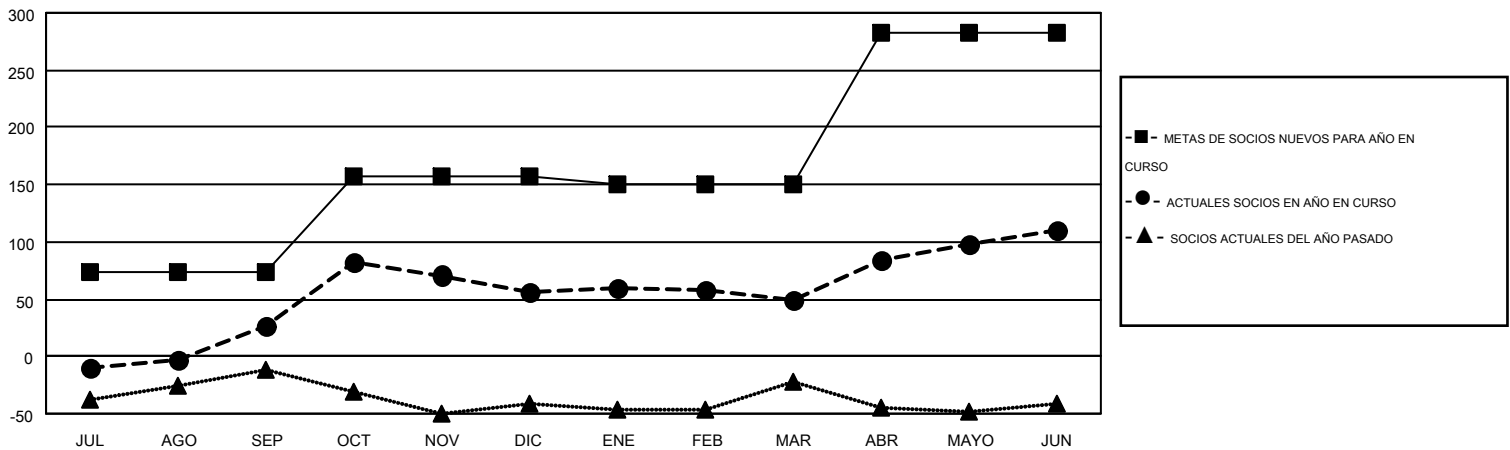

MONTHLY MEMBERSHIP PROGRESS REPORT

Results as of: 6/30/2015

Multiple District J

LOCATION: URUGUAY

GMT: PEDRO MARRELLO

GMT DE AE 3

Clubes					socios				
RESULTADOS DE 2014-2015					RESULTADOS DE 2014-2015				
TRIMESTRE	META DE CLUBES NUEVOS	NUEVOS CLUBES	CLUBES DADOS DE BAJA	GANANCIA/PÉRDIDA NETA	TRIMESTRE	META DE SOCIOS NUEVOS	SOCIOS FUNDADORES Y NUEVOS SOCIOS AÑADIDOS	SOCIOS DADOS DE BAJA	GANANCIA/PÉRDIDA NETA
JUL/AGO/SEP	2	1	0	1	JUL/AGO/SEP	74	92	66	26
OCT/NOV/DIC	1	0	0	0	OCT/NOV/DIC	83	105	75	30
ENE/FEB/MAR	0	1	0	1	ENE/FEB/MAR	-7	46	52	-6
ABR/MAYO/JUN	3	0	0	0	ABR/MAYO/JUN	132	147	87	60

METAS Y CIFRA ACUMULATIVA DE CLUBES NUEVOS

METAS Y CIFRA ACUMULATIVA DE SOCIOS

CLUBES DADOS DE BAJA: 0	88 CLUBS OF 119 AÑADIERON 1 O MÁS SOCIOS NUEVOS	<u>DISTRIBUCIÓN POR SEXO</u>	
SOCIOS DADOS DE BAJA		MASCULINO	1,592 (55.78%)
FALLECIDOS	26	FEMENINO	1,262 (44.22%)
CLUB CANCELADO	0	SOCIOS EN UNIDAD FAMILIAR 653 CABEZA DE FAMILIA 308 NO ES CABEZA DE FAMILIA 345	
OTRO	254		
TOTAL	280		
CLIC AQUÍ PARA DATOS DE SALUD DE CLUB			